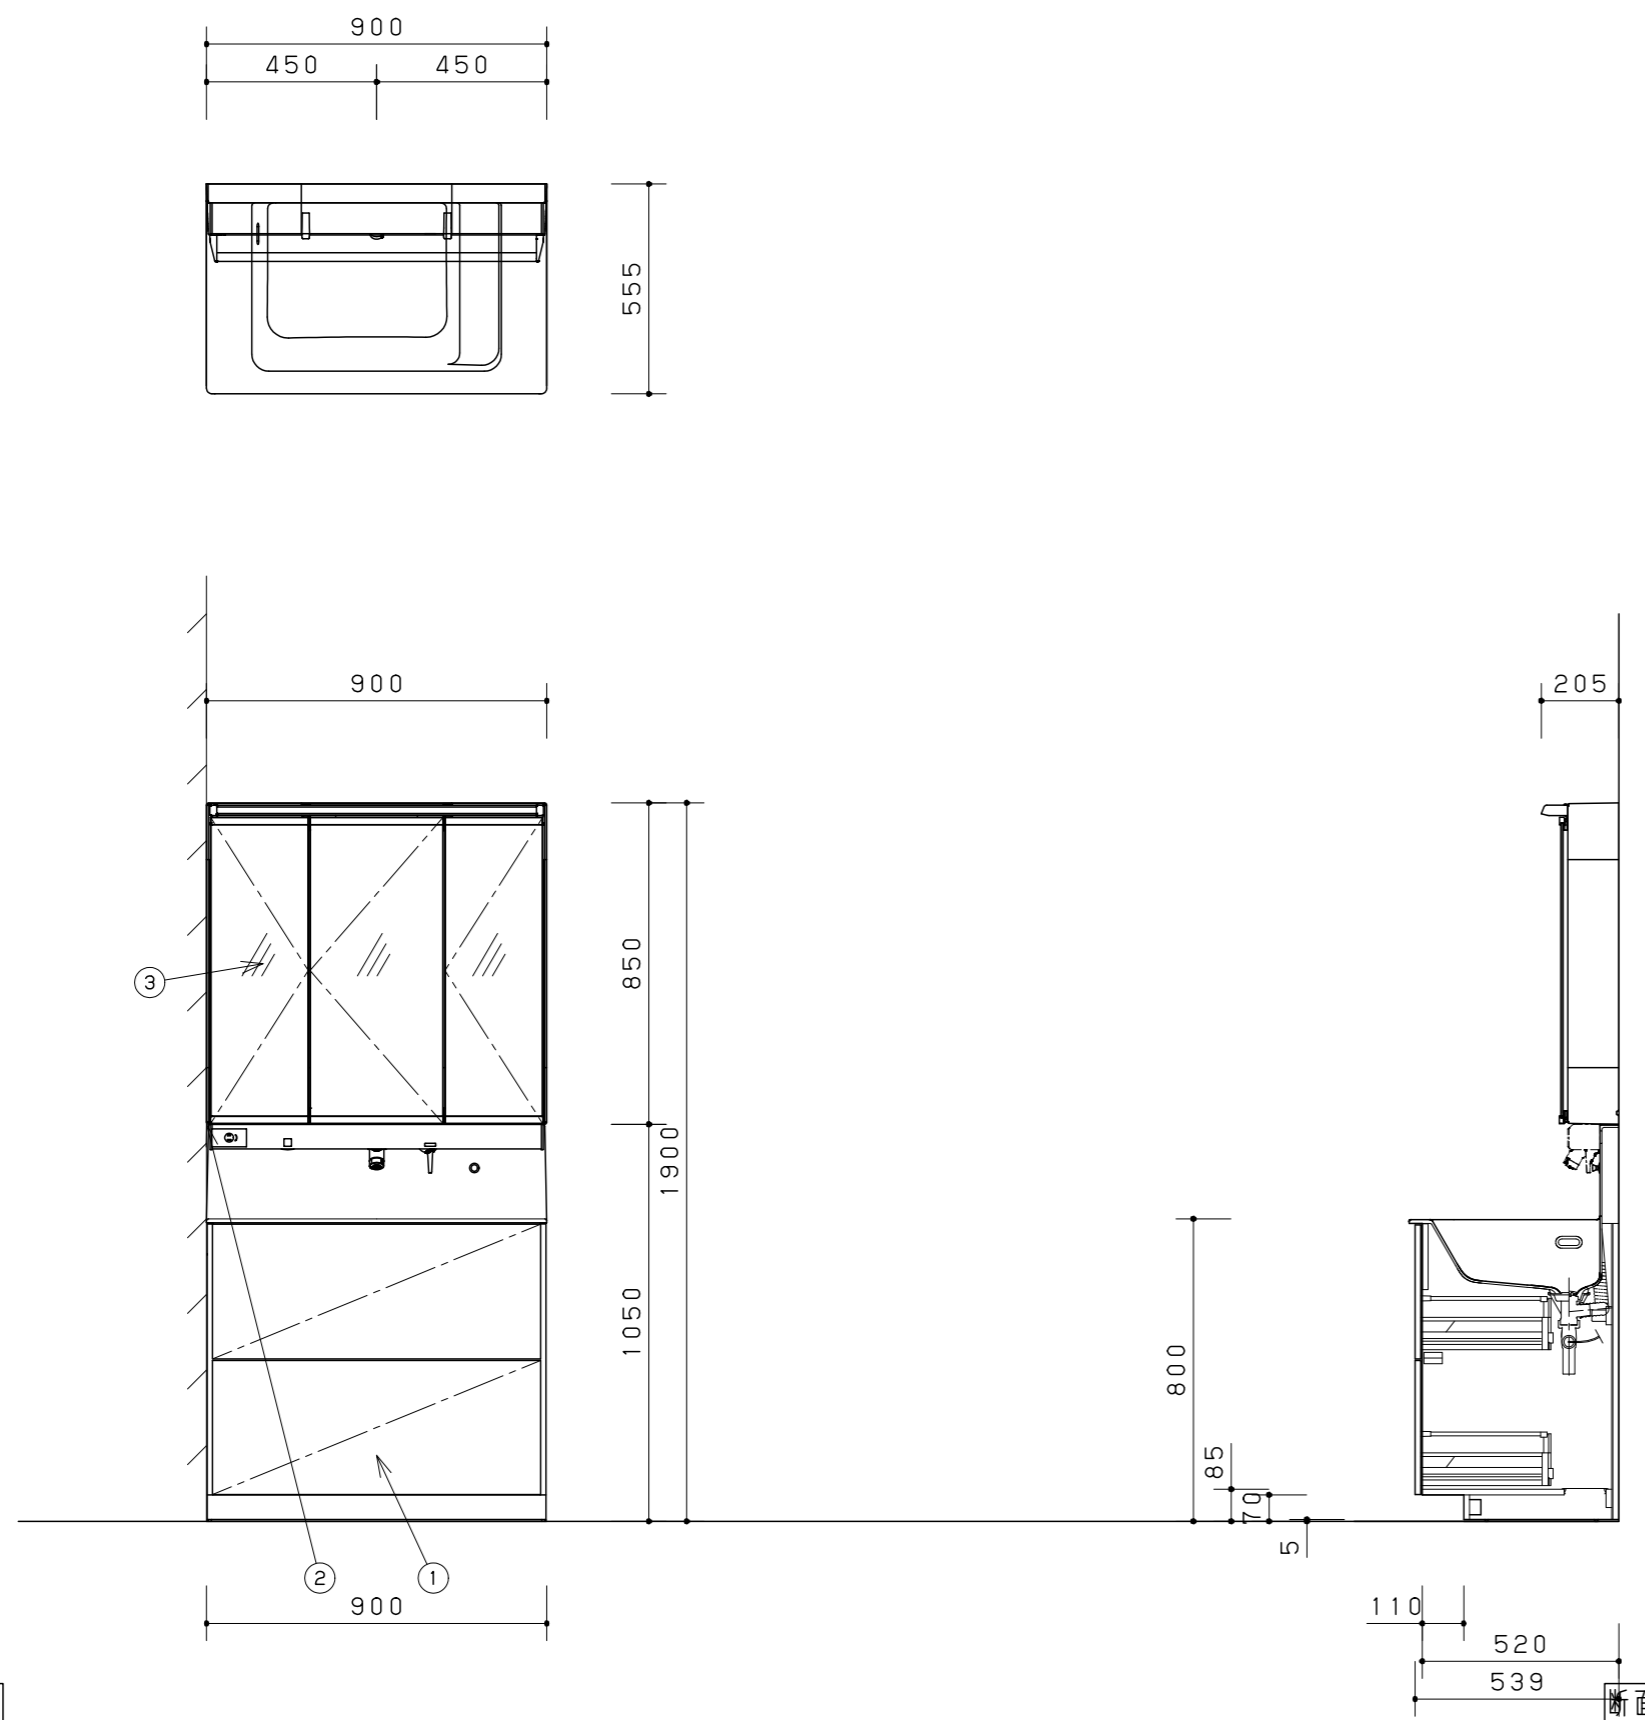

01
洗面所

組合せ部材一覧表

No	品名	品番	数	備考
1	ウツクシーズ本体抗ウ900パノ ラマ	GQD90EVSXXZ	1	
2	900サイズ3面鏡用自動水栓	XGQD90EA3N	1	
3	900スリムLED3面鏡抗くも り	GQD090EVDBT	1	

主な仕様

- 世代 : 2021年11月以降商品
- 扉 : ネイビーオーク柄
- 取っ手 : ライン取っ手 (LCA)

- カウンター : 有機ガラス系樹脂、ボール一体型、抗菌加工

- 洗面ボール : 有機ガラス系樹脂

- 混合栓 : 自動水栓
- 止水栓 :
- その他 :

底板点検口付

< 発注時に、納期・品名・品番をご確認の上、発注して頂きますようお願い致します。 >

< ランドリーラックを設置する場合 >

- 窓の設置範囲はランドリーラックセンターより750サイズ: 左右305mm、900サイズ: 左右380mmの範囲内で、かつ壁面からの出が45mm以下であることを確認して下さい。(図の斜線部)
- 窓の開閉作業に支障がないことを確認して下さい。
- ランドリーラックの下に給水栓・洗濯機を設置する場合には、干渉しないことを確認して下さい。洗濯機のふたの開閉に支障がないことも確認して下さい。
- 窓にカーテン等を取り付けできません。窓の透過性などに注意し、室外から見た室内の見え方に配慮して下さい。

< 横壁用両面ミラーを設置する場合 >

- ミラーの開閉角度は180度です。周辺部と干渉する場合がありますのでご注意ください。

< 床給水の場合、止水栓までの給水管は別途手配お願い致します >

* 印の商品は、図面表示していません

展開図

Panasonic

ネットdeリフォーム 洗面Plan2
洗面ドレッシング ウツクシーズ ネイビーオーク柄

2025年12月4日

縮尺

1/20

代理店様名

ご担当

販売店様名

担当

図番

ZBGGPA