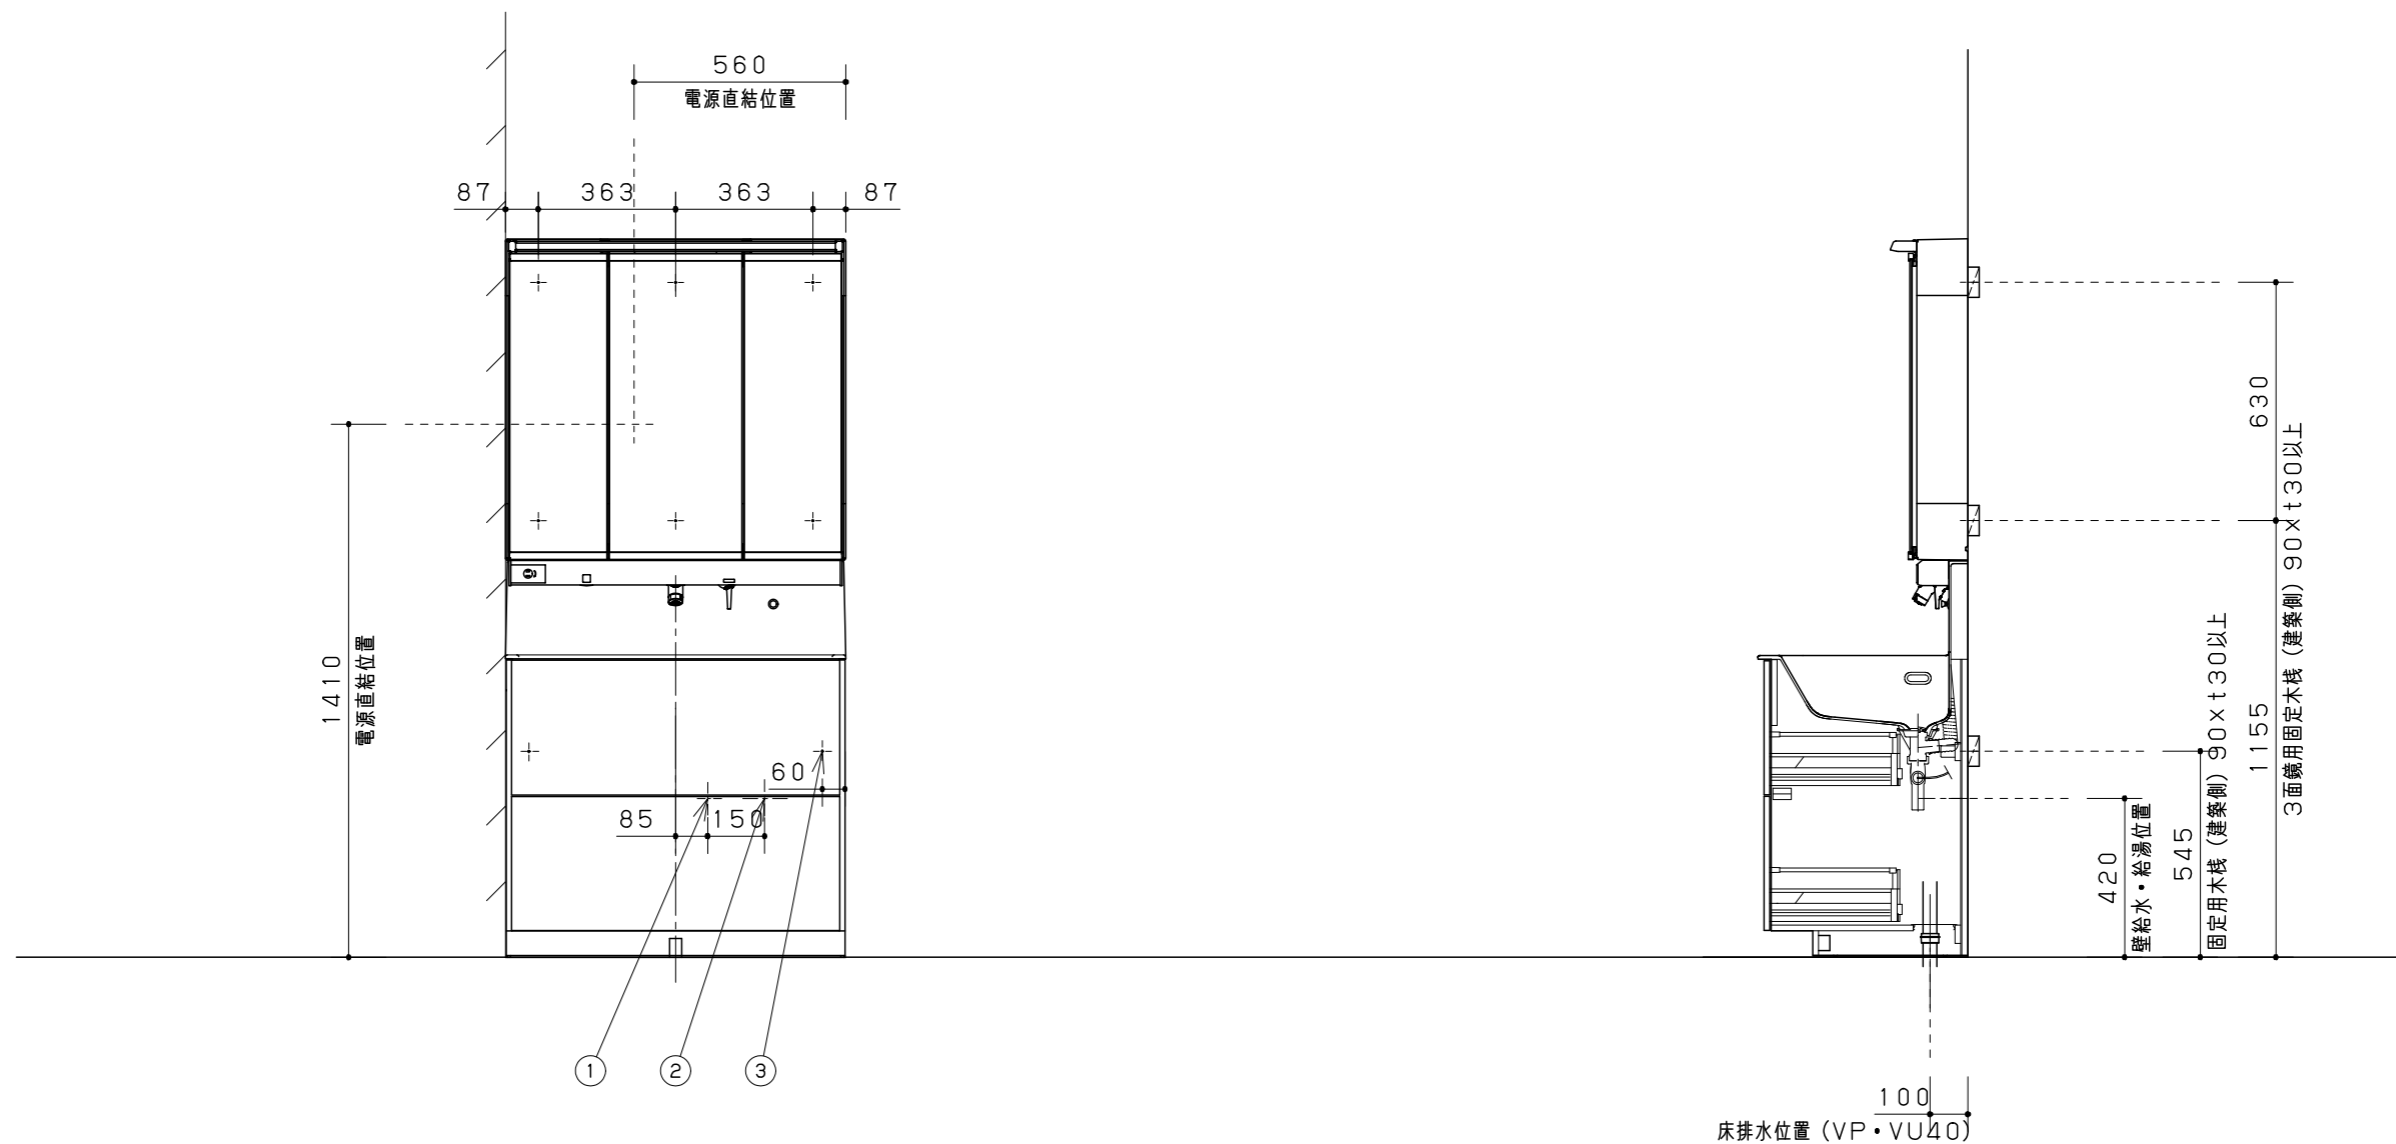

< 横壁用両面ミラーを設置する場合 >

- ミラーの開閉角度は180度です。周辺部と干渉する場合がありますのでご注意ください。

< 床給水の場合、止水栓までの給水管は別途手配お願い致します >

* 印の商品は、図面表示していません

展開図

Panasonic

ネットdeリフォーム 洗面Plan2
洗面ドレッシング ウツクシーズ ネイビーオーク柄

2025年12月4日

縮尺

1/20

代理店様名

ご担当

販売店様名

担当

図番

ZBGGPA

01
洗面所

1	壁給湯位置
2	壁給水位置
3	壁面固定位置

Panasonic

ネットdeリフォーム 洗面Plan2
洗面ドレッシング ウツクシーズ ネイビーオーク柄

2025年12月04日

縮尺
1/20

代理店様名
ご担当

販売店様名
ご担当

担当

図番
ZBGGPA

プラン図はイメージです。詳細は実物と異なります。

Panasonic

ネットdeリフォーム 洗面Plan2
洗面ドレッシング ウツクシーズ ネイビーオーク柄

2025年12月04日

縮尺

代理店様名